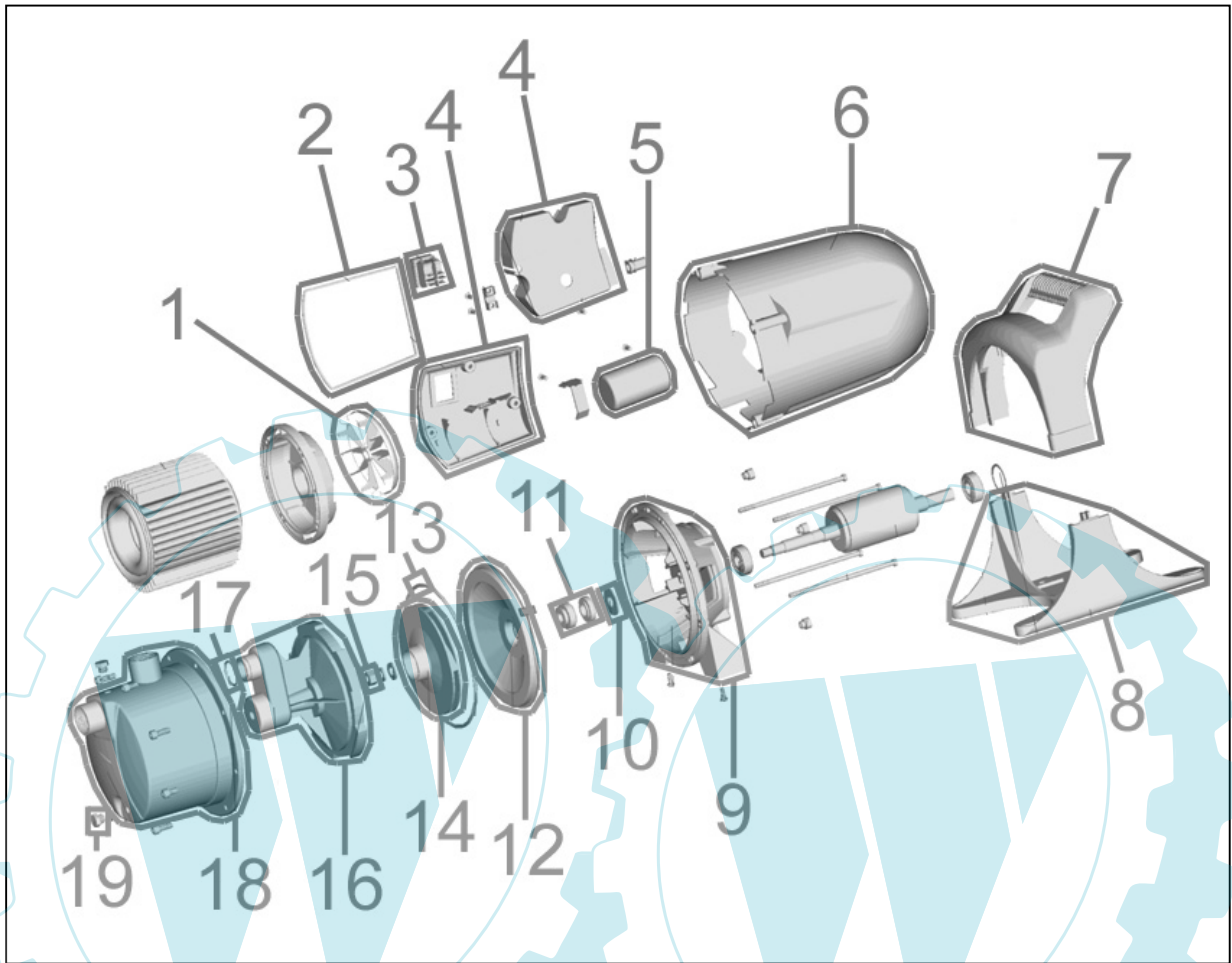

94189

94189

Pos.-Nr.	Ersatzteil-Nr.	Bezeichnung	Pos.-Nr.	Ersatzteil-Nr.	Bezeichnung
001	94189-03001	Lüfterrad	011	94189-03011	Mechanische Dichtung
002	94189-03002	Dichtung Schaltergehäuse	012	94189-03012	Flanscheinsatz
003	94189-03003	Schalter	013	94189-03013	O-Ring groß
004	94189-03004	Schaltergehäuse komplett	014	94189-03014	Laufgrad
005	94189-03005	Kondensator 30 μ F	015	94189-03015	Mutter
006	94189-03006	Motorgehäuse	016	94189-03016	Diffusor
007	94189-03007	Handgriff	017	94189-03017	O-Ring klein
008	94189-03008	Pumpenfuß	018	94189-03018	Pumpengehäuse
009	94189-03009	Flansch	019	94189-03019	Blindstopfen
010	94189-03010	Wellendichtring			